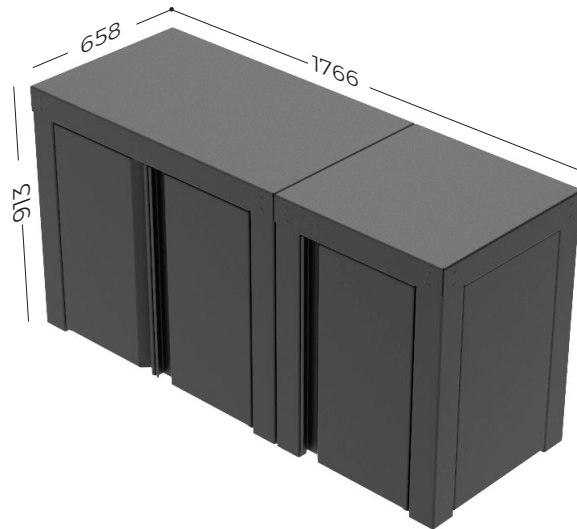

• TOUTES AUTRES CONFIGURATION SUR DEVIS

LIVRAISONS

• **zone A**
0-10km
150 €

• **zone B**
10-15km
200 €

• **zone C**
15-30km
300 €

• Mise en place installation sur devis