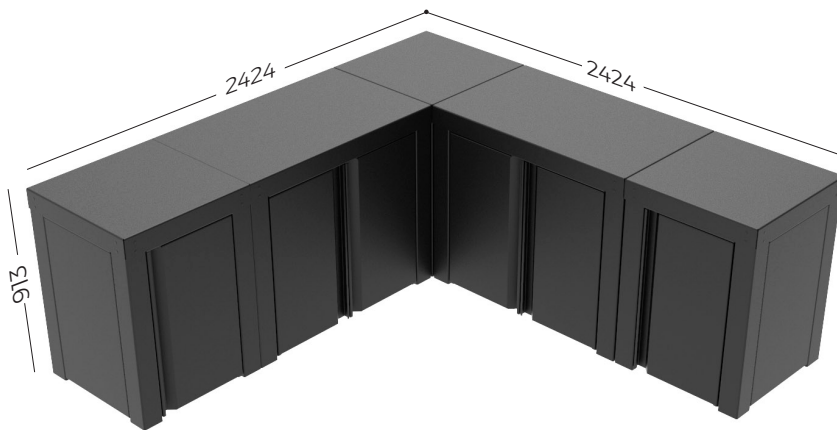

CONFIGURATION G

Prix de vente TTC : **10 327 €**

- **2 meubles de 110 complets**
- **3 meubles de 65 complets**
- **Options possibles :**
  - Barbecue Napoléon
  - Plancha Forge Adour
  - Evier + mitigeur
  - Roulettes
  - Crédence