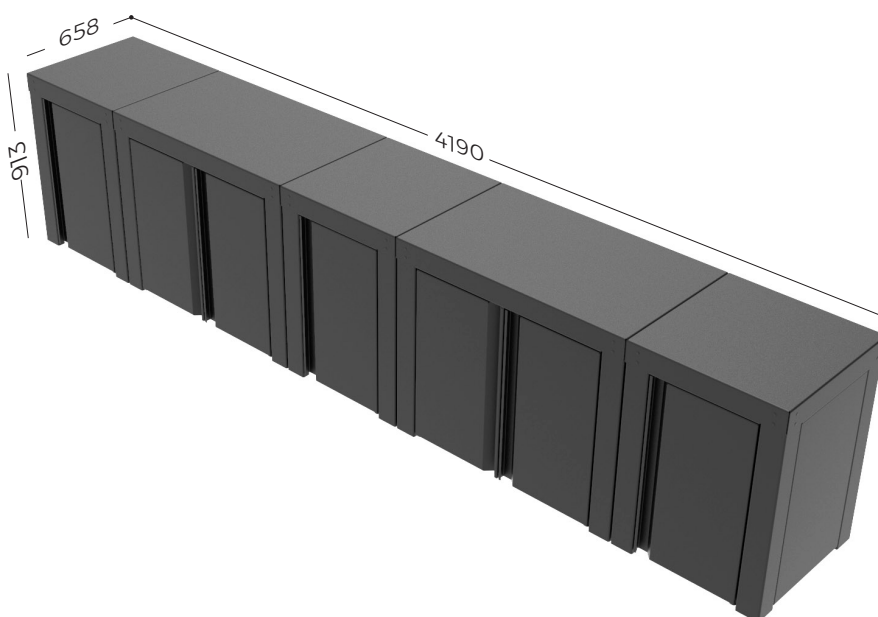

CONFIGURATION I

Prix de vente TTC : **10 414 €**

- **2 meubles de 110 complets**
- **3 meubles de 65 complets**
- **Options possibles :**
  - Barbecue Napoléon
  - Plancha Forge Adour
  - Evier + mitigeur
  - Roulettes
  - Crédence