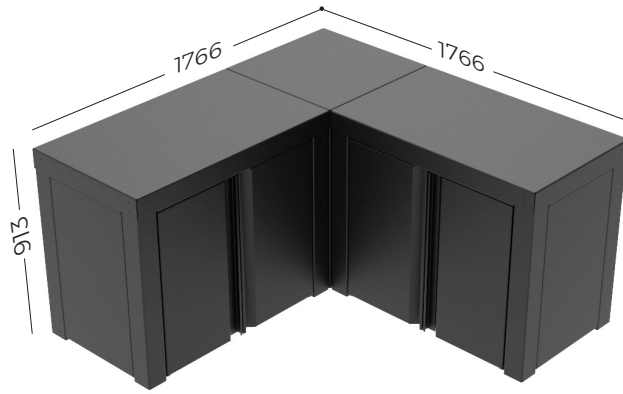

CONFIGURATION D

Prix de vente TTC : **6 719 €**

- **2 meubles de 110 complets**
- **1 meuble de 65 complet**
- **Options possibles :**
 - Barbecue Napoléon
 - Plancha Forge Adour
 - Evier + mitigeur
 - Roulettes
 - Crédence