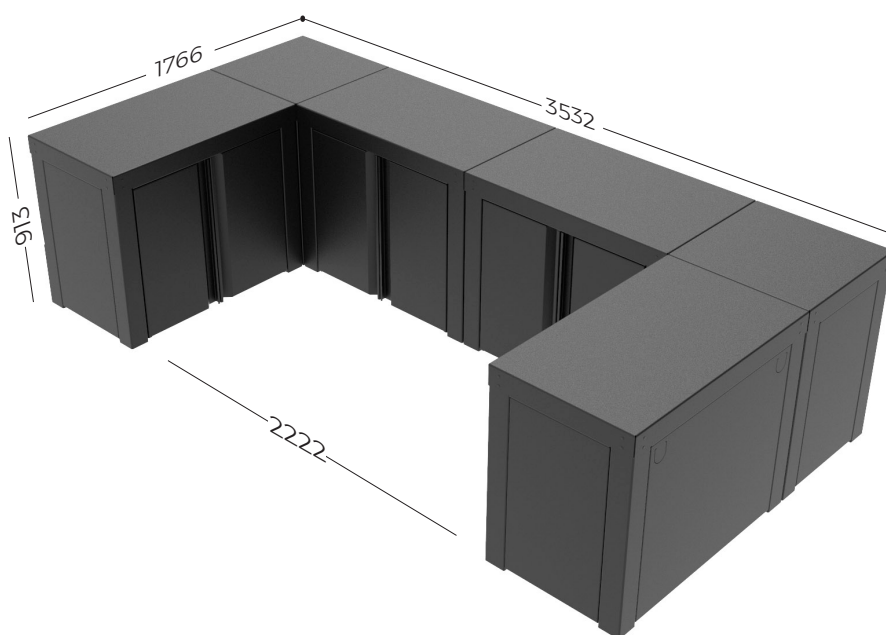

CONFIGURATION K

Prix de vente TTC : 13 096 €

- 4 meubles de 110 complets
- 2 meubles de 65 complets
- Options possibles :
  - Barbecue Napoléon
  - Plancha Forge Adour
  - Evier + mitigeur
  - Roulettes
  - Crédence