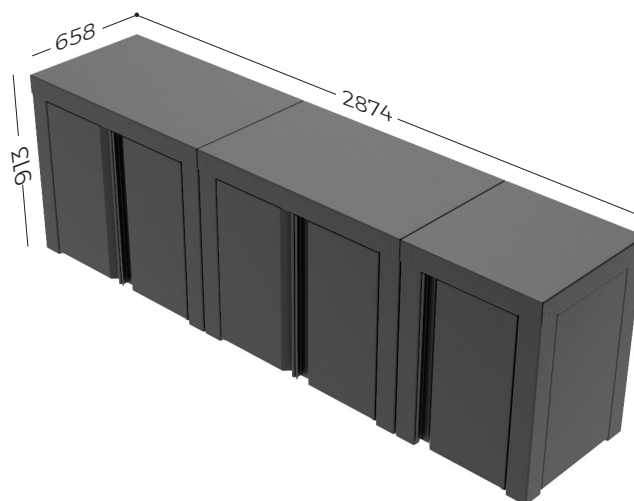

CONFIGURATION B

Prix de vente TTC : **6 806 €**

- **2 meubles de 110 complets**
- **1 meuble de 65 complet**
- **Options possibles :**
  - Barbecue Napoléon
  - Plancha Forge Adour
  - Evier + mitigeur
  - Roulettes
  - Crédence