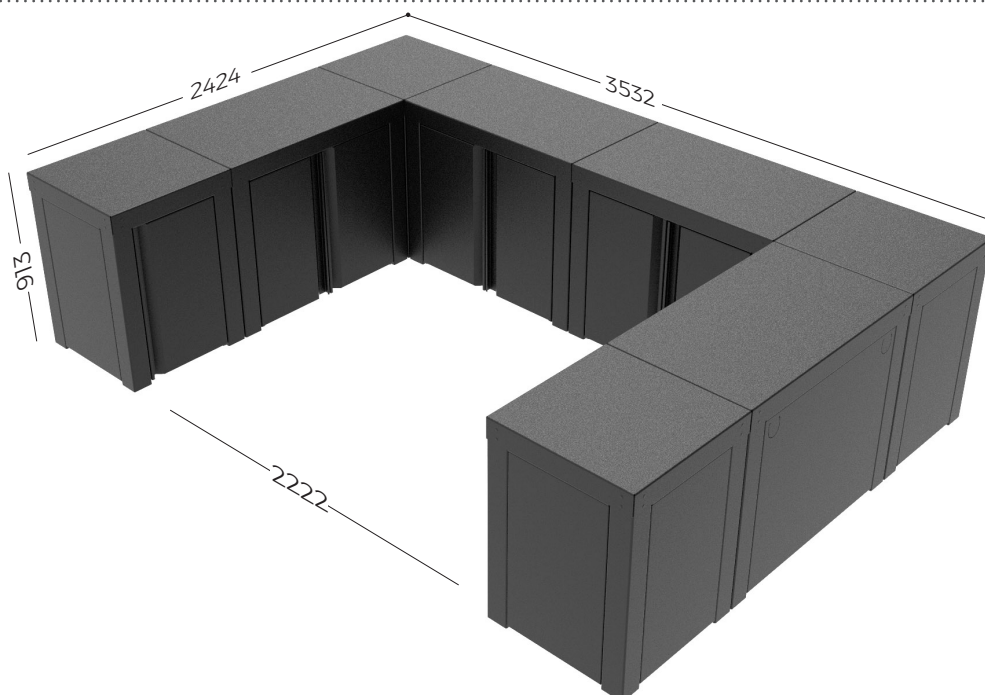

CONFIGURATION L

Prix de vente TTC : 16 704 €

- 4 meubles de 110 complets
- 4 meubles de 65 complets
- Options possibles :
  - Barbecue Napoléon
  - Plancha Forge Adour
  - Evier + mitigeur
  - Roulettes
  - Crédence