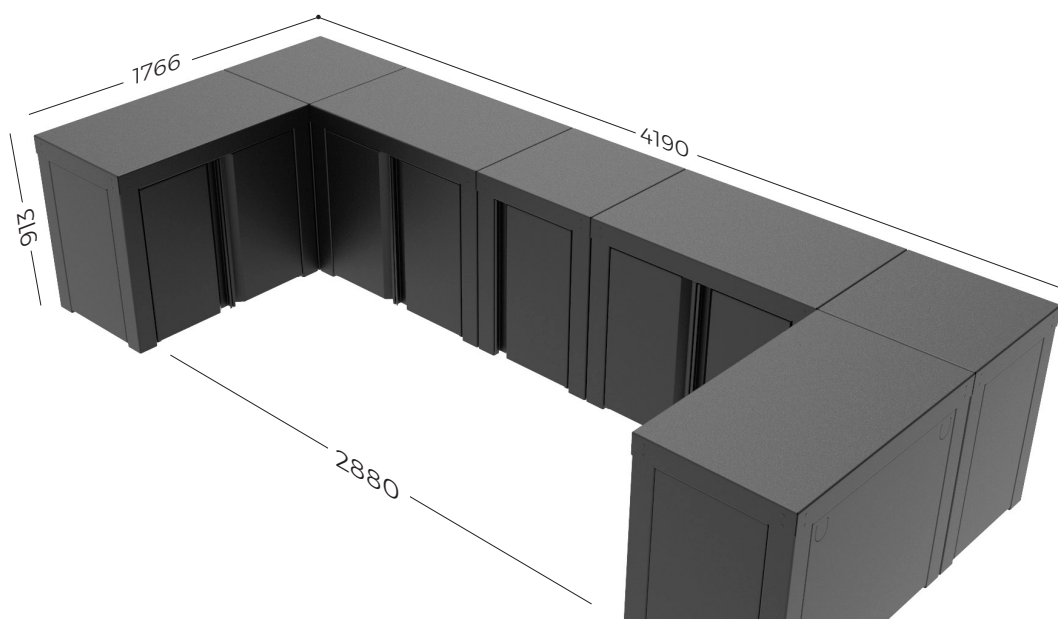

CONFIGURATION O

Prix de vente TTC : **14 900 €**

- 4 meubles de 110 complet
- 3 meubles de 65 complet
- Options possibles :
  Barbecue Napoléon
  Plancha Forge Adour
  Evier + mitigeur
  Roulettes
  Crédence