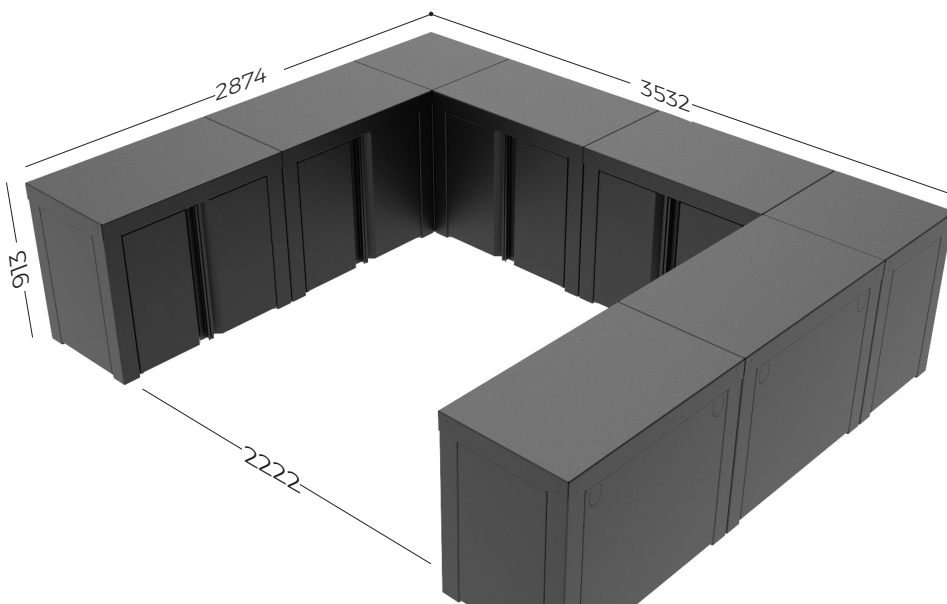

CONFIGURATION N

Prix de vente TTC : **17 756 €**

- 6 meubles de 110 complets
- 2 meubles de 65 complets
- Options possibles :
  Barbecue Napoléon
  Plancha Forge Adour
  Evier + mitigeur
  Roulettes
  Crédence