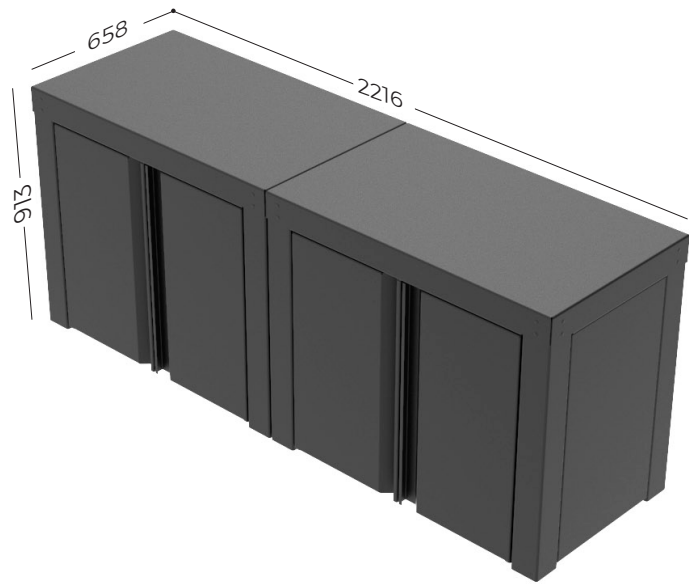

CONFIGURATION P

Prix de vente TTC : 4 999 €

- 2 meubles de 110 complets
- Options possibles :
  - Barbecue Napoléon
  - Plancha Forge Adour
  - Evier + mitigeur
  - Roulettes
  - Crédence

CONFIGURATION Q

Prix de vente TTC : 4 476 €

- 1 meuble de 110 complet
- 1 meuble de 65 complet
- Options possibles :
  - Barbecue Napoléon
  - Plancha Forge Adour
  - Evier + mitigeur
  - Roulettes
  - Crédence