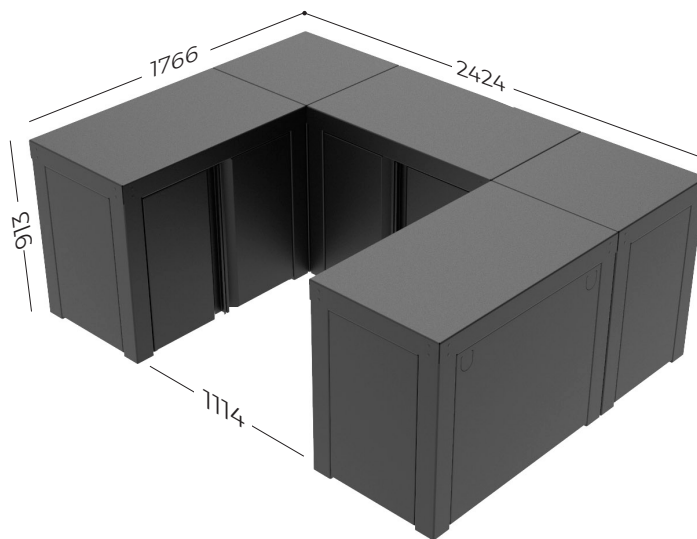

CONFIGURATION J

Prix de vente TTC : 10 765 €

- 3 meubles de 110 complets
- 2 meubles de 65 complets
- Options possibles :
  - Barbecue Napoléon
  - Plancha Forge Adour
  - Evier + mitigeur
  - Roulettes
  - Crédence