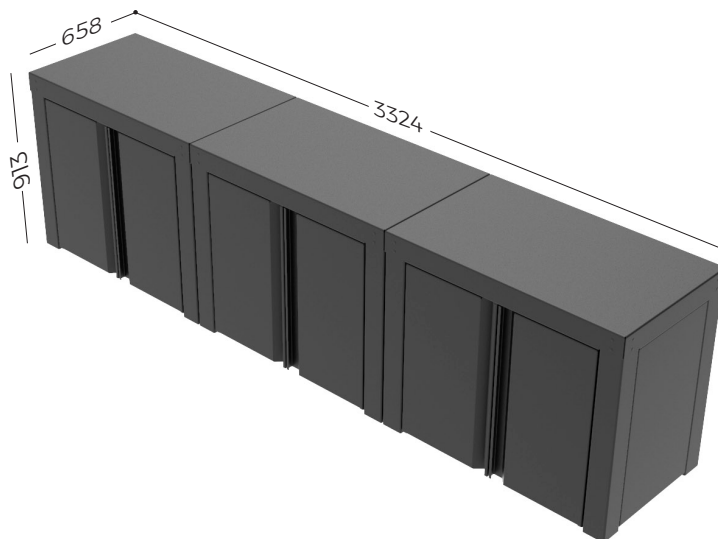

CONFIGURATION A

Prix de vente TTC : **7 332 €**

- **3 meubles de 110 complets**
- **Options possibles :**
 - Barbecue Napoléon
 - Plancha Forge Adour
 - Evier + mitigeur
 - Roulettes
 - Crédence

CONFIGURATION B