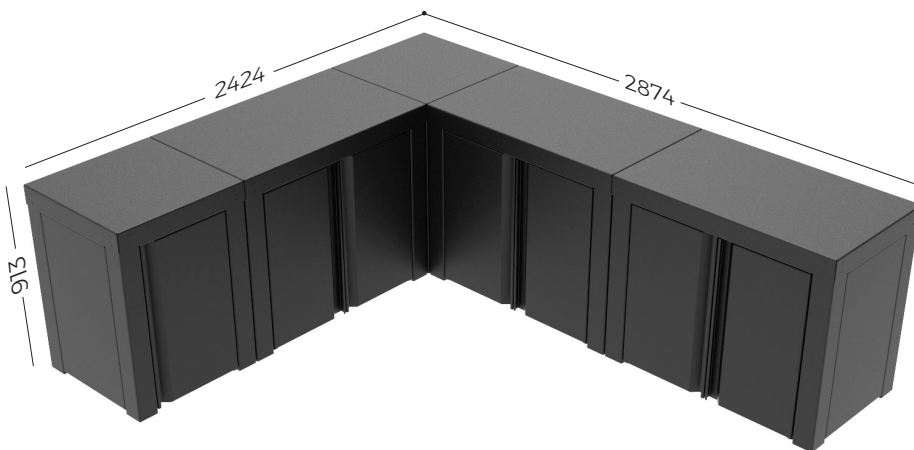

CONFIGURATION H

Prix de vente TTC : **10 853 €**

- **3 meubles de 110 complets**
- **2 meubles de 65 complets**
- **Options possibles :**
  - Barbecue Napoléon
  - Plancha Forge Adour
  - Evier + mitigeur
  - Roulettes
  - Crédence