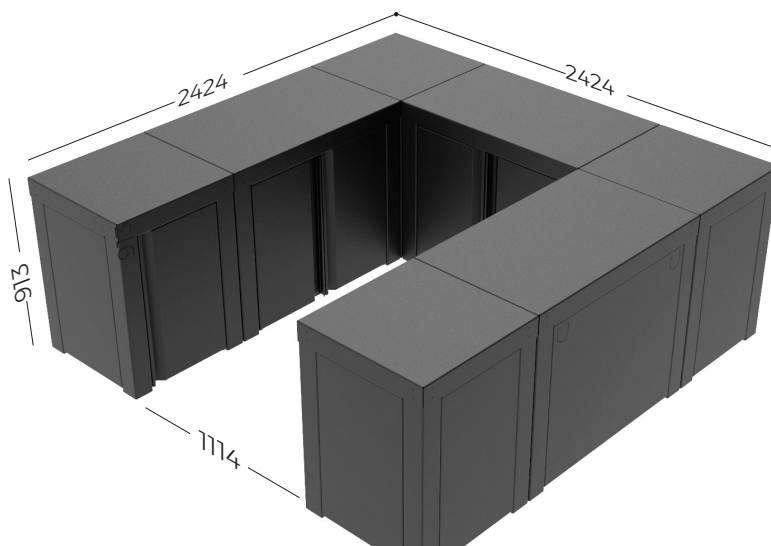

CONFIGURATION M

Prix de vente TTC : **14 374 €**

- 3 meubles de 110 complet
- 4 meubles de 65 complet
- Options possibles :
  Barbecue Napoléon
  Plancha Forge Adour
  Evier + mitigeur
  Roulettes
  Crédence