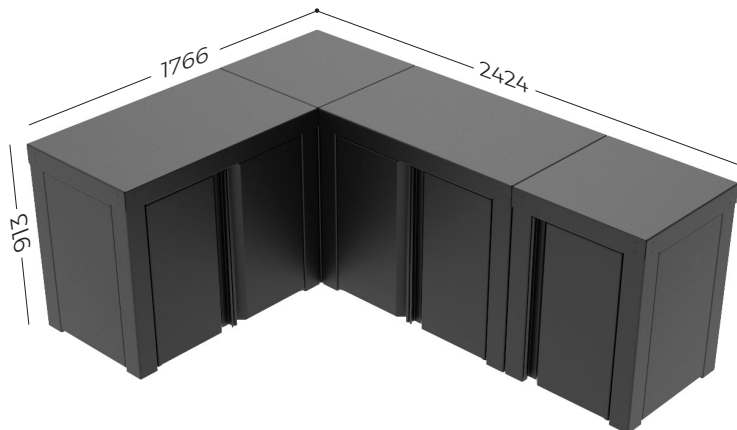

CONFIGURATION F

Prix de vente TTC : **8 639 €**

- **2 meubles de 110 complets**
- **2 meubles de 65 complets**
- **Options possibles :**
  - Barbecue Napoléon
  - Plancha Forge Adour
  - Evier + mitigeur
  - Roulettes
  - Crédence