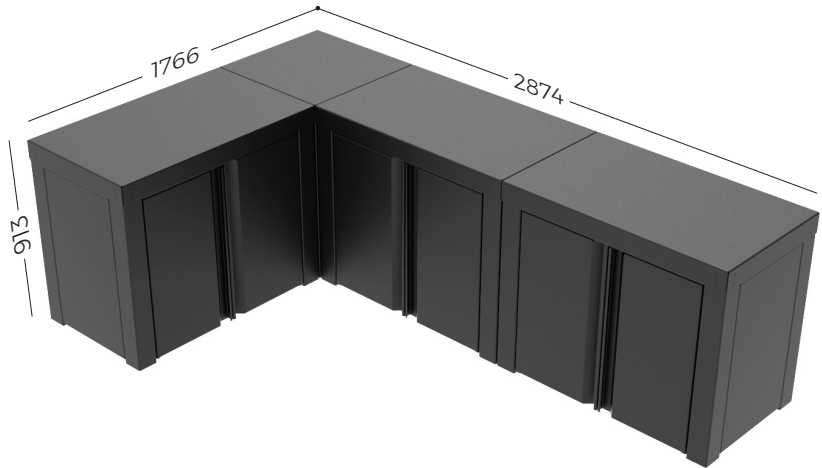

CONFIGURATION E

Prix de vente TTC : **9 049 €**

- **3 meubles de 110 complets**
- **1 meuble de 65 complet**
- **Options possibles :**
  - Barbecue Napoléon
  - Plancha Forge Adour
  - Evier + mitigeur
  - Roulettes
  - Crédence