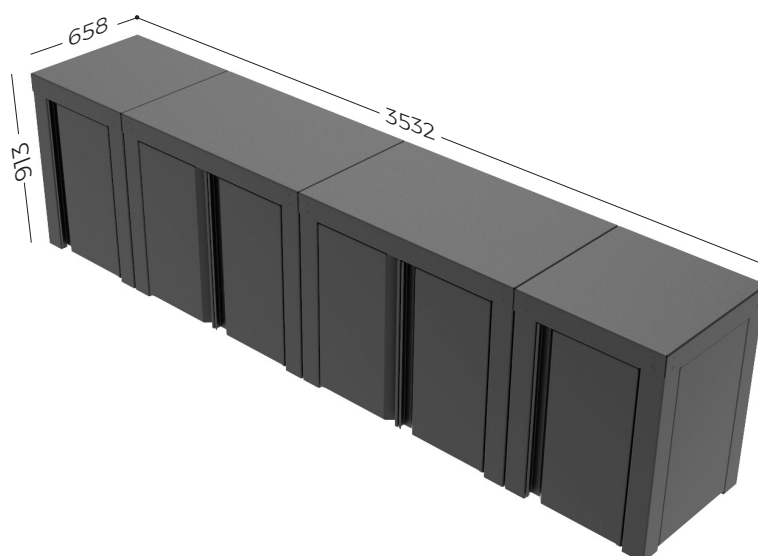

CONFIGURATION C

Prix de vente TTC : **8 610 €**

- **2 meubles de 110 complets**
- **2 meubles de 65 complets**
- **Options possibles :**
  - Barbecue Napoléon
  - Plancha Forge Adour
  - Evier + mitigeur
  - Roulettes
  - Crédence